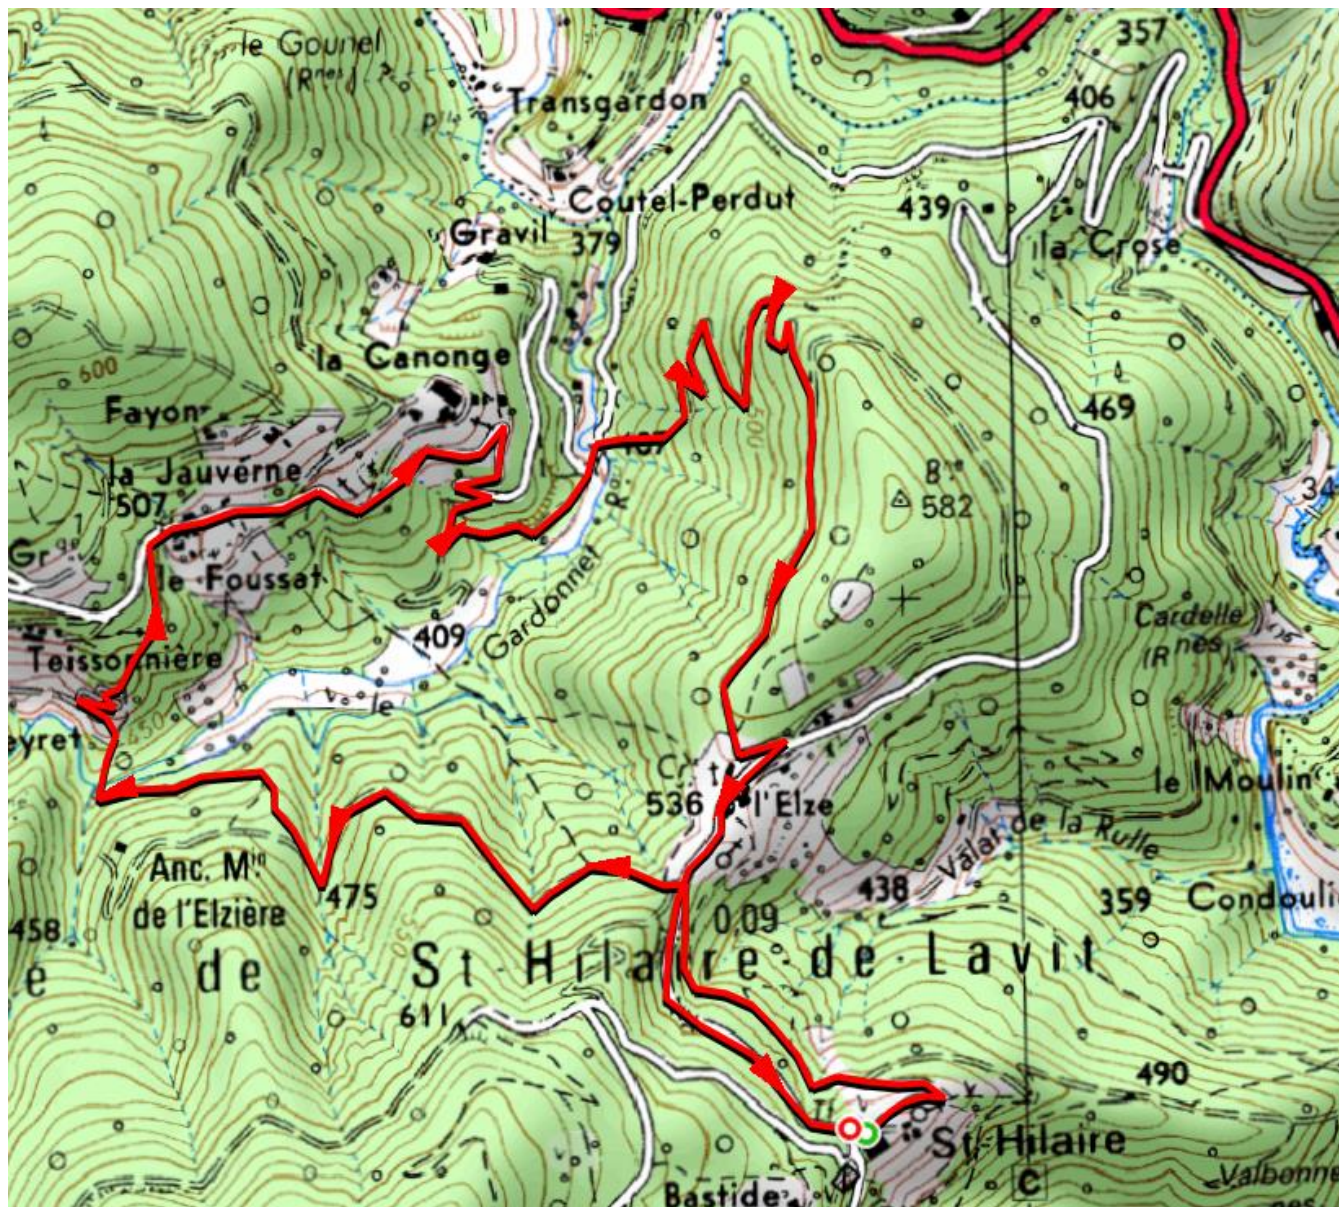

## Petite promenade du mardi 10 mai 2022

RdV à 8 h 30 au foyer l'ensolehada de La Vabreille

### Autour de Saint Hilaire Lavit

7 km - ↗ 300 m - 2h30

Départ de St Hilaire - l'Elzière - Teissonnière - Le Foussat - La Jauverne ... L'Elze ...

Responsable Maxence : 06 01 78 04 16 - [maxence.maziere@orange.fr](mailto:maxence.maziere@orange.fr) - 04 66 30 41 34

Distance aller-retour environ 60 km - Estimation frais de déplacement : 12 Euros